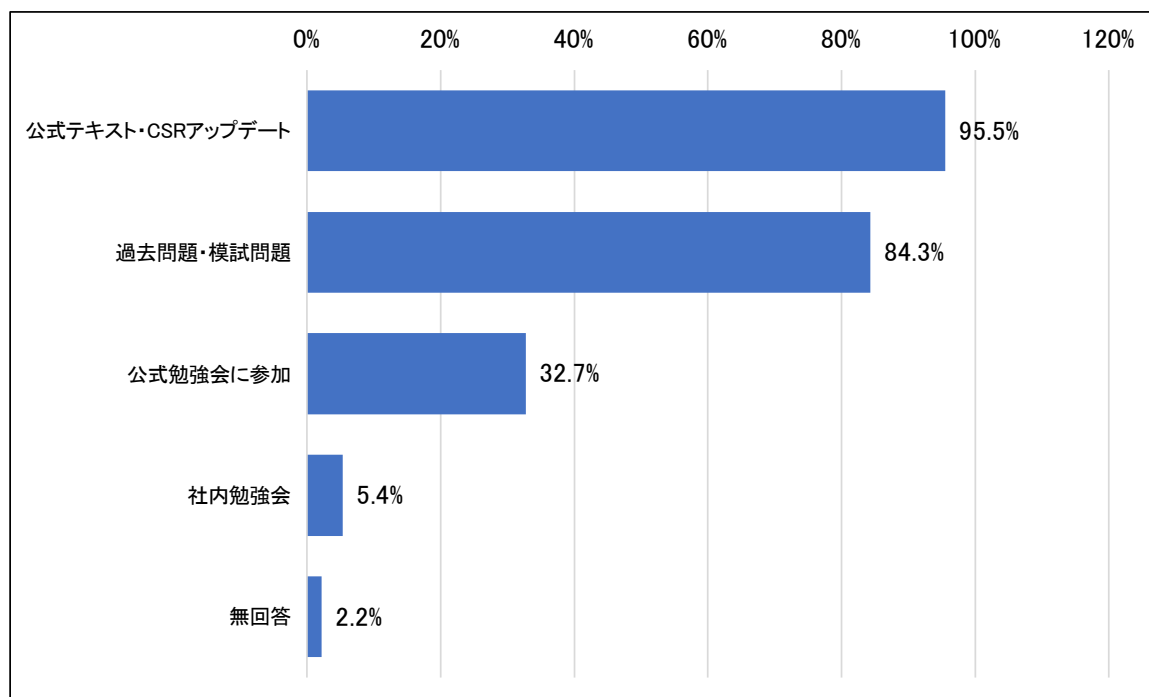

受験の動機(複数回答可)

2024年10月20日実施サステナ経営検定2級試験 アンケート結果

この度は、サステナ経営検定2級第13回試験のアンケートにご協力いただきまして、誠にありがとうございます。
223名の皆様からいただきました結果をご報告させていただきます。
皆様からいただきました、ご意見・ご感想は今後のサステナ経営検定運営に活かしてまいります。

受験の準備方法(複数回答可)