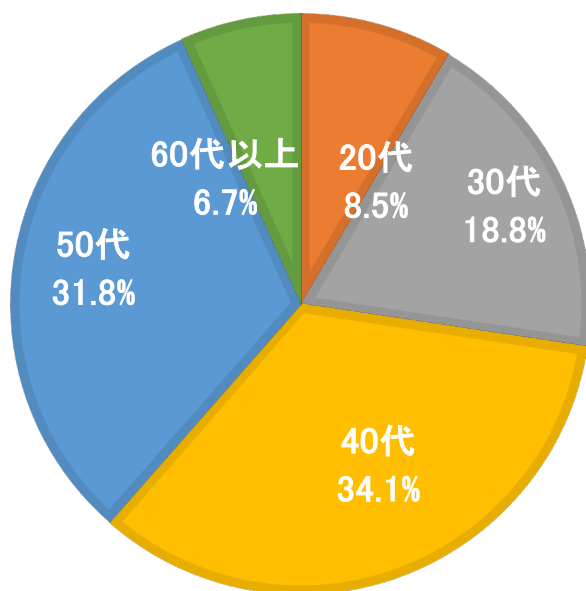

## 2024年10月20日実施サステナ経営検定2級試験 アンケート結果

この度は、サステナ経営検定2級第13回試験のアンケートにご協力いただきまして、誠にありがとうございます。  
223名の皆様からいただきました結果をご報告させていただきます。  
皆様からいただきました、ご意見・ご感想は今後のサステナ経営検定運営に活かしてまいります。

受験者の年代

受験者の所属先

## 2024年10月20日実施サステナ経営検定2級試験 アンケート結果

この度は、サステナ経営検定2級第13回試験のアンケートにご協力いただきまして、誠にありがとうございます。  
223名の皆様からいただきました結果をご報告させていただきます。  
皆様からいただきました、ご意見・ご感想は今後のサステナ経営検定運営に活かしてまいります。

受験の動機(複数回答可)