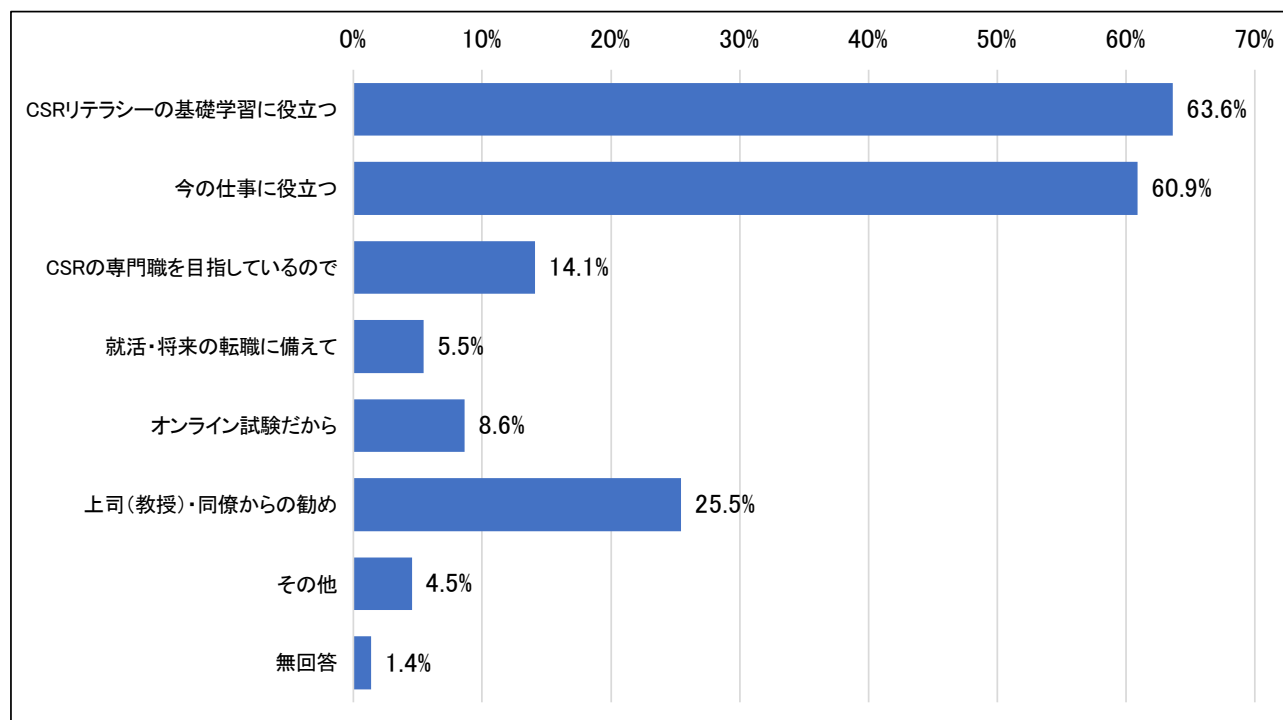

## 2024年10月20日実施サステナ経営検定2級試験 アンケート結果

この度は、サステナ経営検定2級第13回試験のアンケートにご協力いただきまして、誠にありがとうございます。  
223名の皆様からいただきました結果をご報告させていただきます。  
皆様からいただきました、ご意見・ご感想は今後のサステナ経営検定運営に活かしてまいります。

受験者の年代

受験者の所属先

## 2024年10月20日実施サステナ経営検定2級試験 アンケート結果

この度は、サステナ経営検定2級第13回試験のアンケートにご協力いただきまして、誠にありがとうございます。  
223名の皆様からいただきました結果をご報告させていただきます。  
皆様からいただきました、ご意見・ご感想は今後のサステナ経営検定運営に活かしてまいります。

受験の動機(複数回答可)