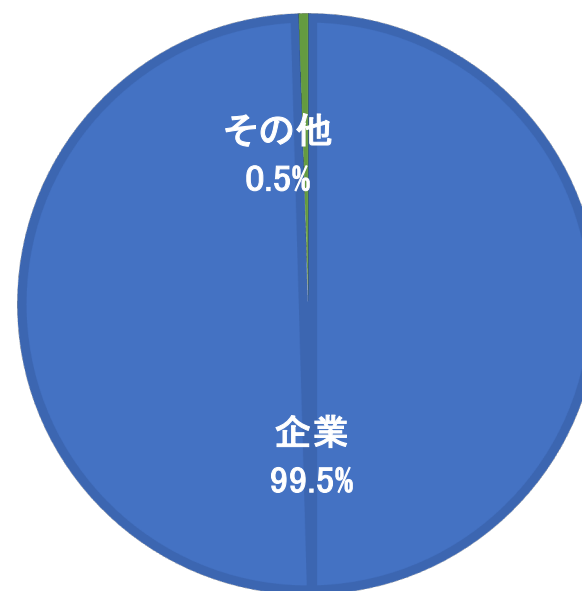

## 2024年10月20日実施サステナ経営検定2級試験 アンケート結果

この度は、サステナ経営検定2級第13回試験のアンケートにご協力いただきまして、誠にありがとうございます。  
223名の皆様からいただきました結果をご報告させていただきます。  
皆様からいただきました、ご意見・ご感想は今後のサステナ経営検定運営に活かしてまいります。

受験者の年代

受験者の所属先

## 2024年10月20日実施サステナ経営検定2級試験 アンケート結果

この度は、サステナ経営検定2級第13回試験のアンケートにご協力いただきまして、誠にありがとうございます。  
223名の皆様からいただきました結果をご報告させていただきます。  
皆様からいただきました、ご意見・ご感想は今後のサステナ経営検定運営に活かしてまいります。

受験の動機(複数回答可)