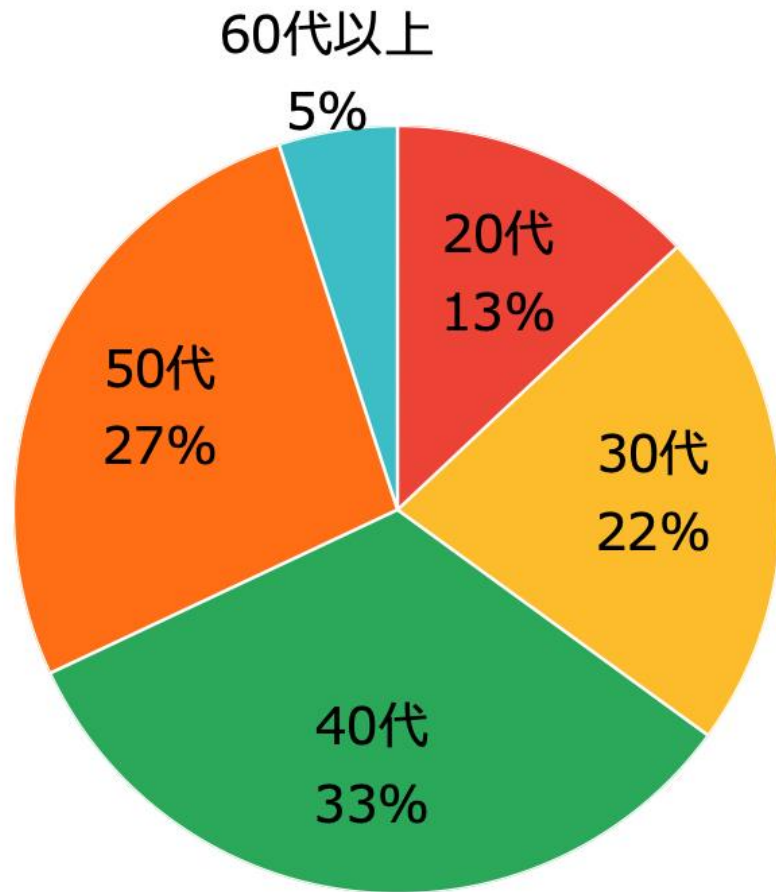

2023年10月22日サステナ経営検定2級試験アンケート結果

この度は、サステナ経営検定(旧CSR検定)2級第11回試験のアンケートにご協力いただきまして、誠にありがとうございます。275名の皆様からいただきました結果をご報告させていただきます。

皆様からいただきました、ご意見・ご感想は今後のサステナ経営検定運営に活かしてまいります。

受験者の年代

学生、団体、その他 各1%

受験者の所属先

2023年10月22日サステナ経営検定2級試験アンケート結果

この度は、サステナ経営検定(旧CSR検定)2級第11回試験のアンケートにご協力いただきまして、誠にありがとうございます。275名の皆様からいただきました結果をご報告させていただきます。

皆様からいただきました、ご意見・ご感想は今後のサステナ経営検定運営に活かしてまいります。

受験の動機（複数回答可）

2023年10月22日サステナ経営検定2級試験アンケート結果

この度は、サステナ経営検定(旧CSR検定)2級第11回試験のアンケートにご協力いただきまして、誠にありがとうございます。275名の皆様からいただきました結果をご報告させていただきます。