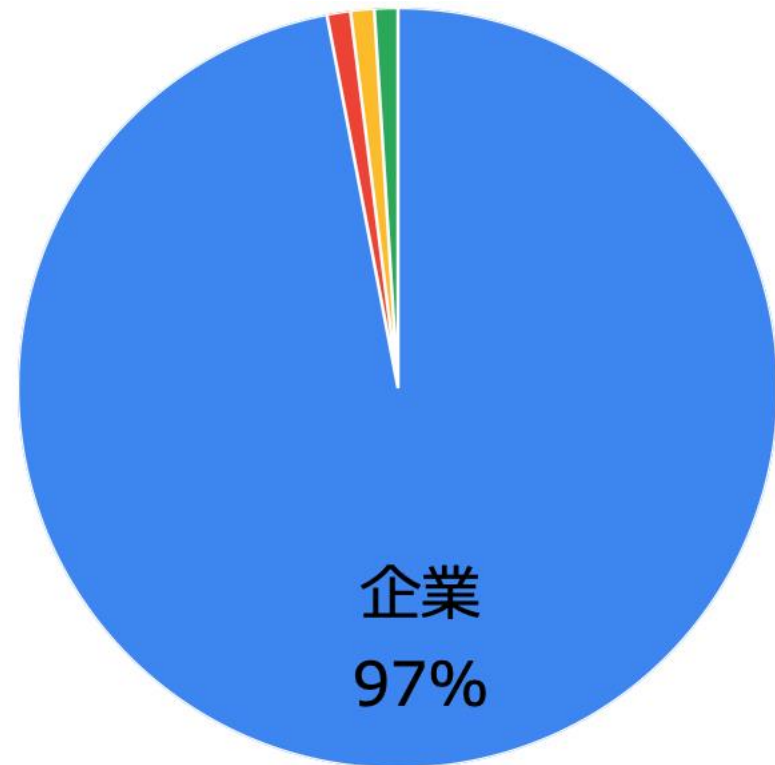

2023年10月22日サステナ経営検定2級試験アンケート結果

この度は、サステナ経営検定(旧CSR検定)2級第11回試験のアンケートにご協力いただきまして、誠にありがとうございます。275名の皆様からいただきました結果をご報告させていただきます。

皆様からいただきました、ご意見・ご感想は今後のサステナ経営検定運営に活かしてまいります。

受験者の年代

学生、団体、その他 各1%

受験者の所属先

2023年10月22日サステナ経営検定2級試験アンケート結果

この度は、サステナ経営検定(旧CSR検定)2級第11回試験のアンケートにご協力いただきまして、誠にありがとうございます。275名の皆様からいただきました結果をご報告させていただきます。

皆様からいただきました、ご意見・ご感想は今後のサステナ経営検定運営に活かしてまいります。

受験の動機（複数回答可）

2023年10月22日サステナ経営検定2級試験アンケート結果

この度は、サステナ経営検定(旧CSR検定)2級第11回試験のアンケートにご協力いただきまして、誠にありがとうございます。275名の皆様からいただきました結果をご報告させていただきます。