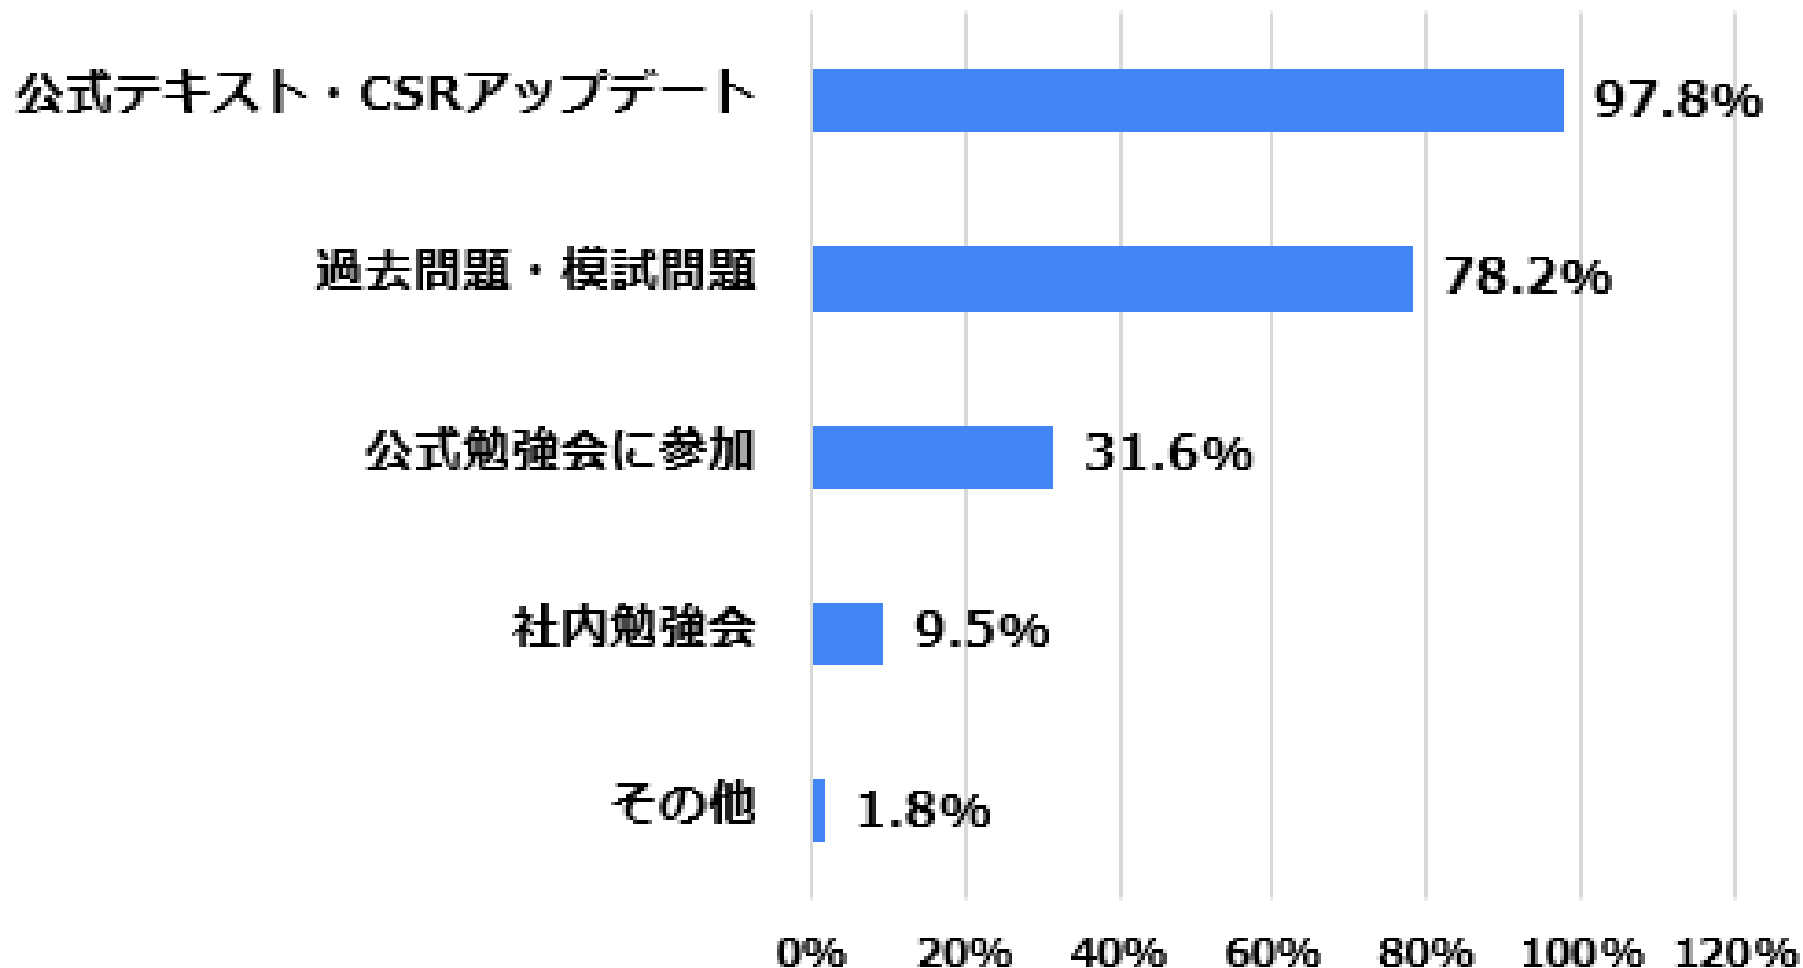

2023年10月22日サステナ経営検定2級試験アンケート結果

この度は、サステナ経営検定(旧CSR検定)2級第11回試験のアンケートにご協力いただきまして、誠にありがとうございます。275名の皆様からいただきました結果をご報告させていただきます。

皆様からいただきました、ご意見・ご感想は今後のサステナ経営検定運営に活かしてまいります。

受験の準備方法（複数回答可）