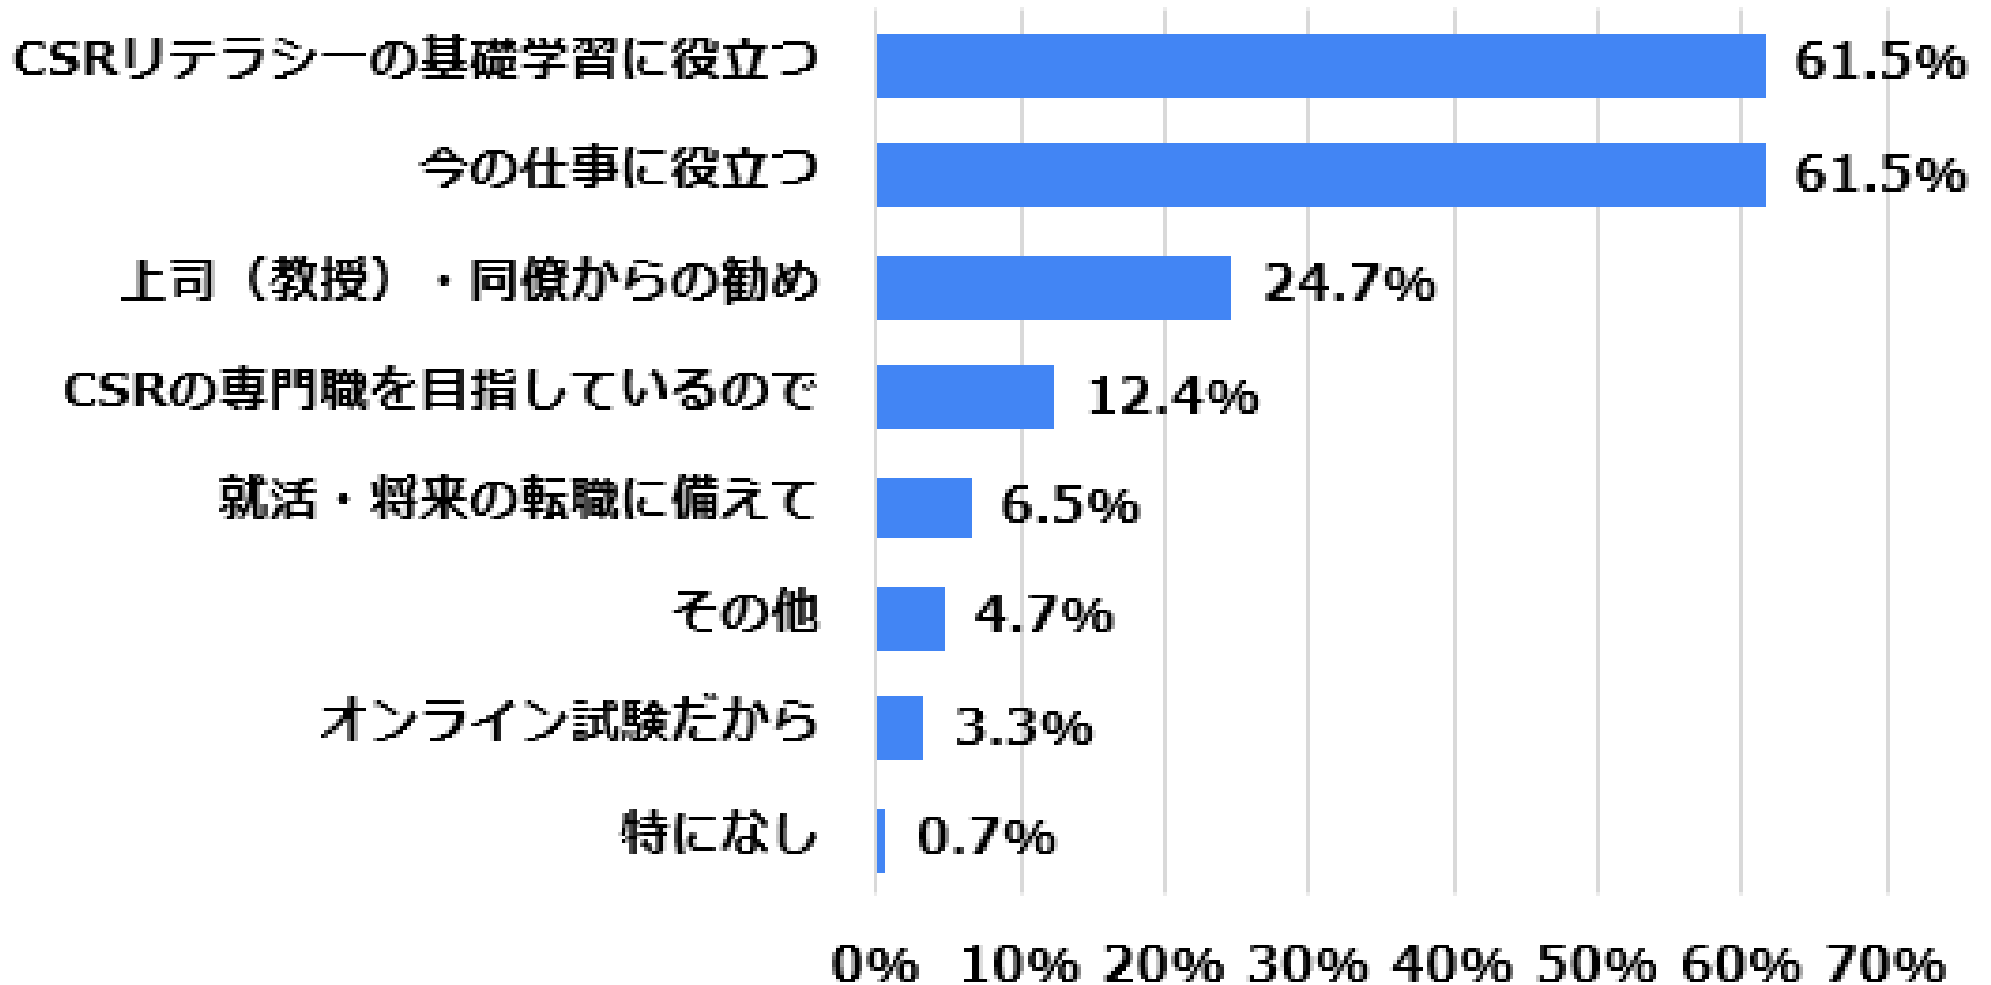

2023年10月22日サステナ経営検定2級試験アンケート結果

この度は、サステナ経営検定(旧CSR検定)2級第11回試験のアンケートにご協力いただきまして、誠にありがとうございます。275名の皆様からいただきました結果をご報告させていただきます。

皆様からいただきました、ご意見・ご感想は今後のサステナ経営検定運営に活かしてまいります。

受験者の年代

学生、団体、その他 各1%

受験者の所属先

2023年10月22日サステナ経営検定2級試験アンケート結果

この度は、サステナ経営検定(旧CSR検定)2級第11回試験のアンケートにご協力いただきまして、誠にありがとうございます。275名の皆様からいただきました結果をご報告させていただきます。

皆様からいただきました、ご意見・ご感想は今後のサステナ経営検定運営に活かしてまいります。

受験の動機（複数回答可）

2023年10月22日サステナ経営検定2級試験アンケート結果

この度は、サステナ経営検定(旧CSR検定)2級第11回試験のアンケートにご協力いただきまして、誠にありがとうございます。275名の皆様からいただきました結果をご報告させていただきます。