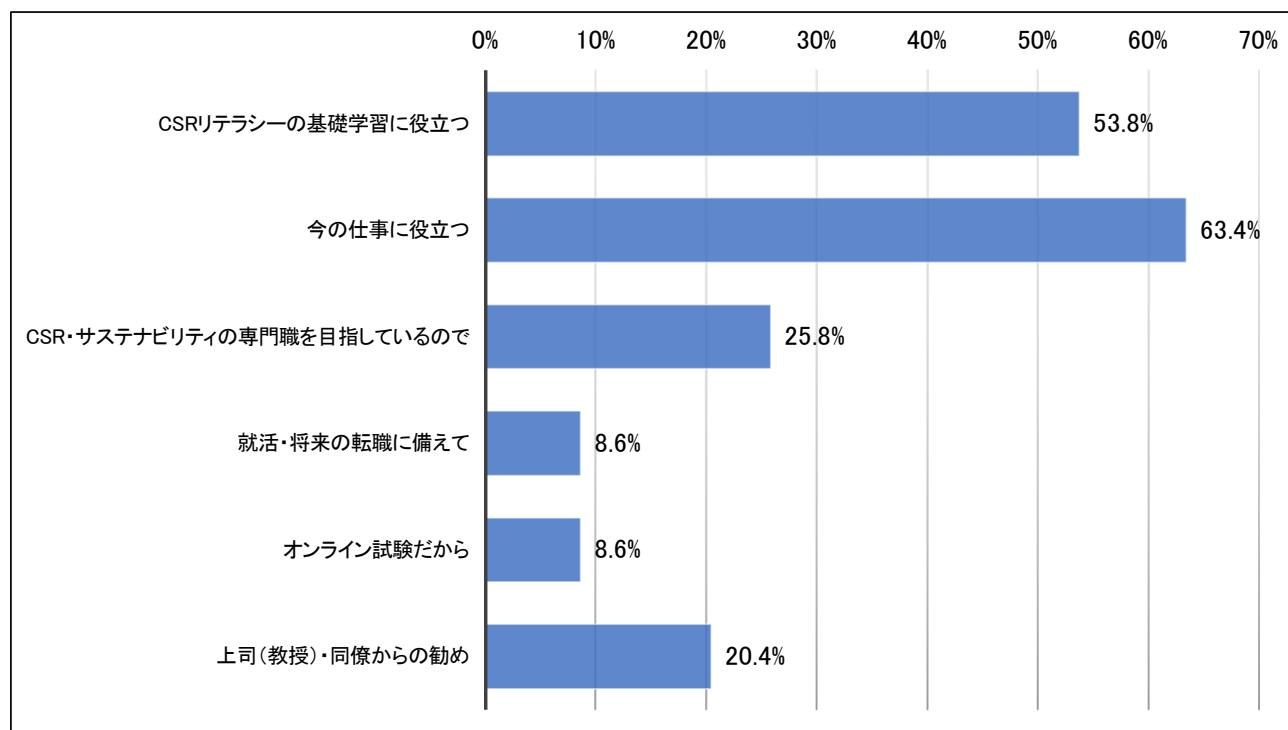

## 2026年5月24日実施サステナ経営検定2級試験 アンケート結果

この度は、サステナ経営検定2級第16回試験のアンケートにご協力いただきまして、誠にありがとうございます。  
93名の皆様からいただきました結果をご報告させていただきます。  
皆様からいただきました、ご意見・ご感想は今後のサステナ経営検定運営に活かしてまいります。

受験者の年代

受験者の所属先

検定への満足度

## 2026年5月24日実施サステナ経営検定2級試験 アンケート結果

この度は、サステナ経営検定2級第16回試験のアンケートにご協力いただきまして、誠にありがとうございます。  
93名の皆様からいただきました結果をご報告させていただきます。  
皆様からいただきました、ご意見・ご感想は今後のサステナ経営検定運営に活かしてまいります。

受験の動機(複数回答可)