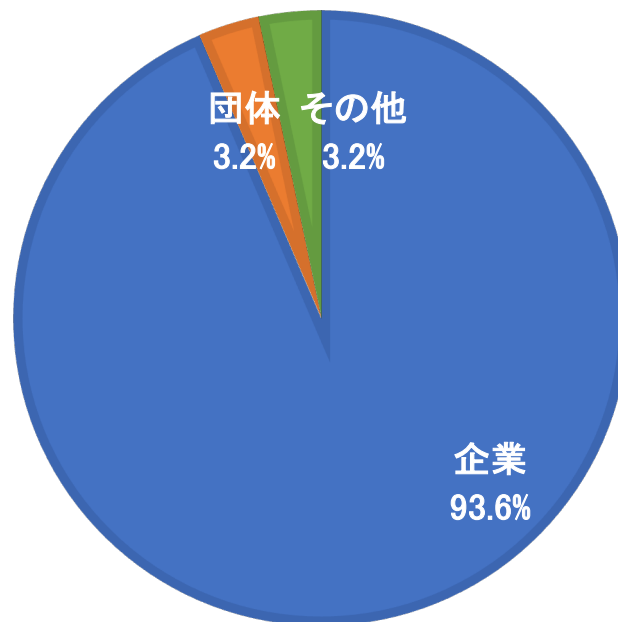

## 2026年5月24日実施サステナ経営検定2級試験 アンケート結果

この度は、サステナ経営検定2級第16回試験のアンケートにご協力いただきまして、誠にありがとうございます。  
93名の皆様からいただきました結果をご報告させていただきます。  
皆様からいただきました、ご意見・ご感想は今後のサステナ経営検定運営に活かしてまいります。

受験者の年代

受験者の所属先

検定への満足度

## 2026年5月24日実施サステナ経営検定2級試験 アンケート結果

この度は、サステナ経営検定2級第16回試験のアンケートにご協力いただきまして、誠にありがとうございます。  
93名の皆様からいただきました結果をご報告させていただきます。  
皆様からいただきました、ご意見・ご感想は今後のサステナ経営検定運営に活かしてまいります。

受験の動機(複数回答可)