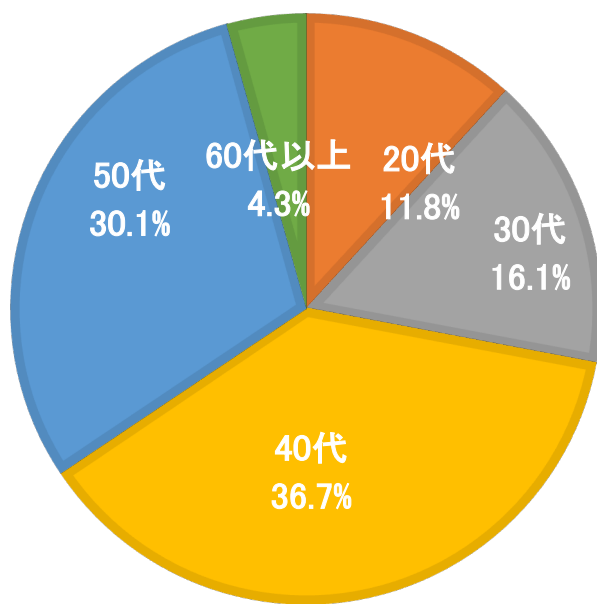

## 2026年5月24日実施サステナ経営検定2級試験 アンケート結果

この度は、サステナ経営検定2級第16回試験のアンケートにご協力いただきまして、誠にありがとうございます。  
93名の皆様からいただきました結果をご報告させていただきます。  
皆様からいただきました、ご意見・ご感想は今後のサステナ経営検定運営に活かしてまいります。

受験者の年代

受験者の所属先

検定への満足度