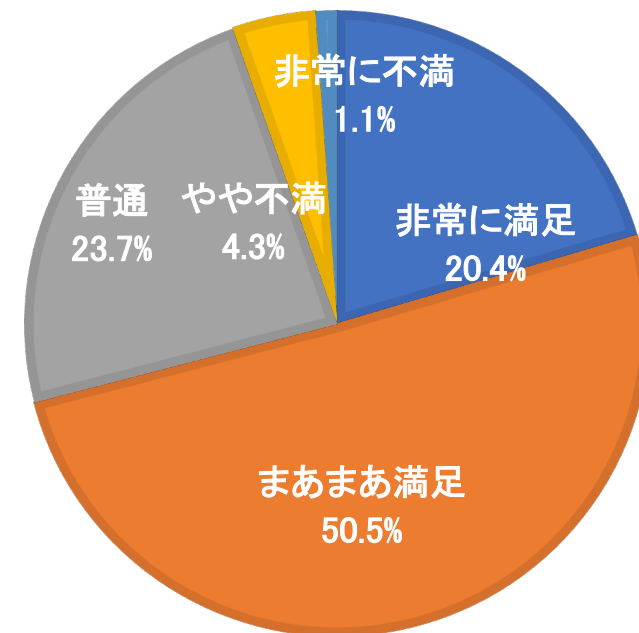

## 2026年5月24日実施サステナ経営検定2級試験 アンケート結果

この度は、サステナ経営検定2級第16回試験のアンケートにご協力いただきまして、誠にありがとうございます。  
93名の皆様からいただきました結果をご報告させていただきます。  
皆様からいただきました、ご意見・ご感想は今後のサステナ経営検定運営に活かしてまいります。

受験者の年代

受験者の所属先

検定への満足度

## 2026年5月24日実施サステナ経営検定2級試験 アンケート結果

この度は、サステナ経営検定2級第16回試験のアンケートにご協力いただきまして、誠にありがとうございます。  
93名の皆様からいただきました結果をご報告させていただきます。  
皆様からいただきました、ご意見・ご感想は今後のサステナ経営検定運営に活かしてまいります。

受験の動機(複数回答可)