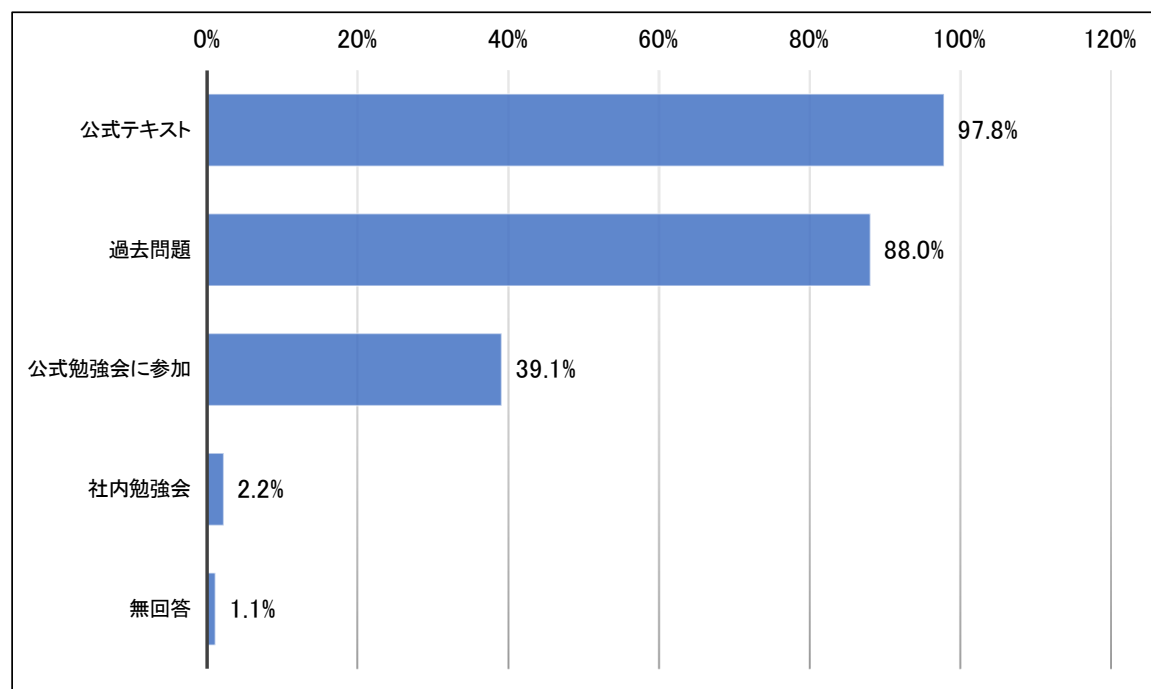

受験の動機(複数回答可)

2026年5月24日実施サステナ経営検定2級試験 アンケート結果

この度は、サステナ経営検定2級第16回試験のアンケートにご協力いただきまして、誠にありがとうございます。
93名の皆様からいただきました結果をご報告させていただきます。
皆様からいただきました、ご意見・ご感想は今後のサステナ経営検定運営に活かしてまいります。

受験の準備方法(複数回答可)